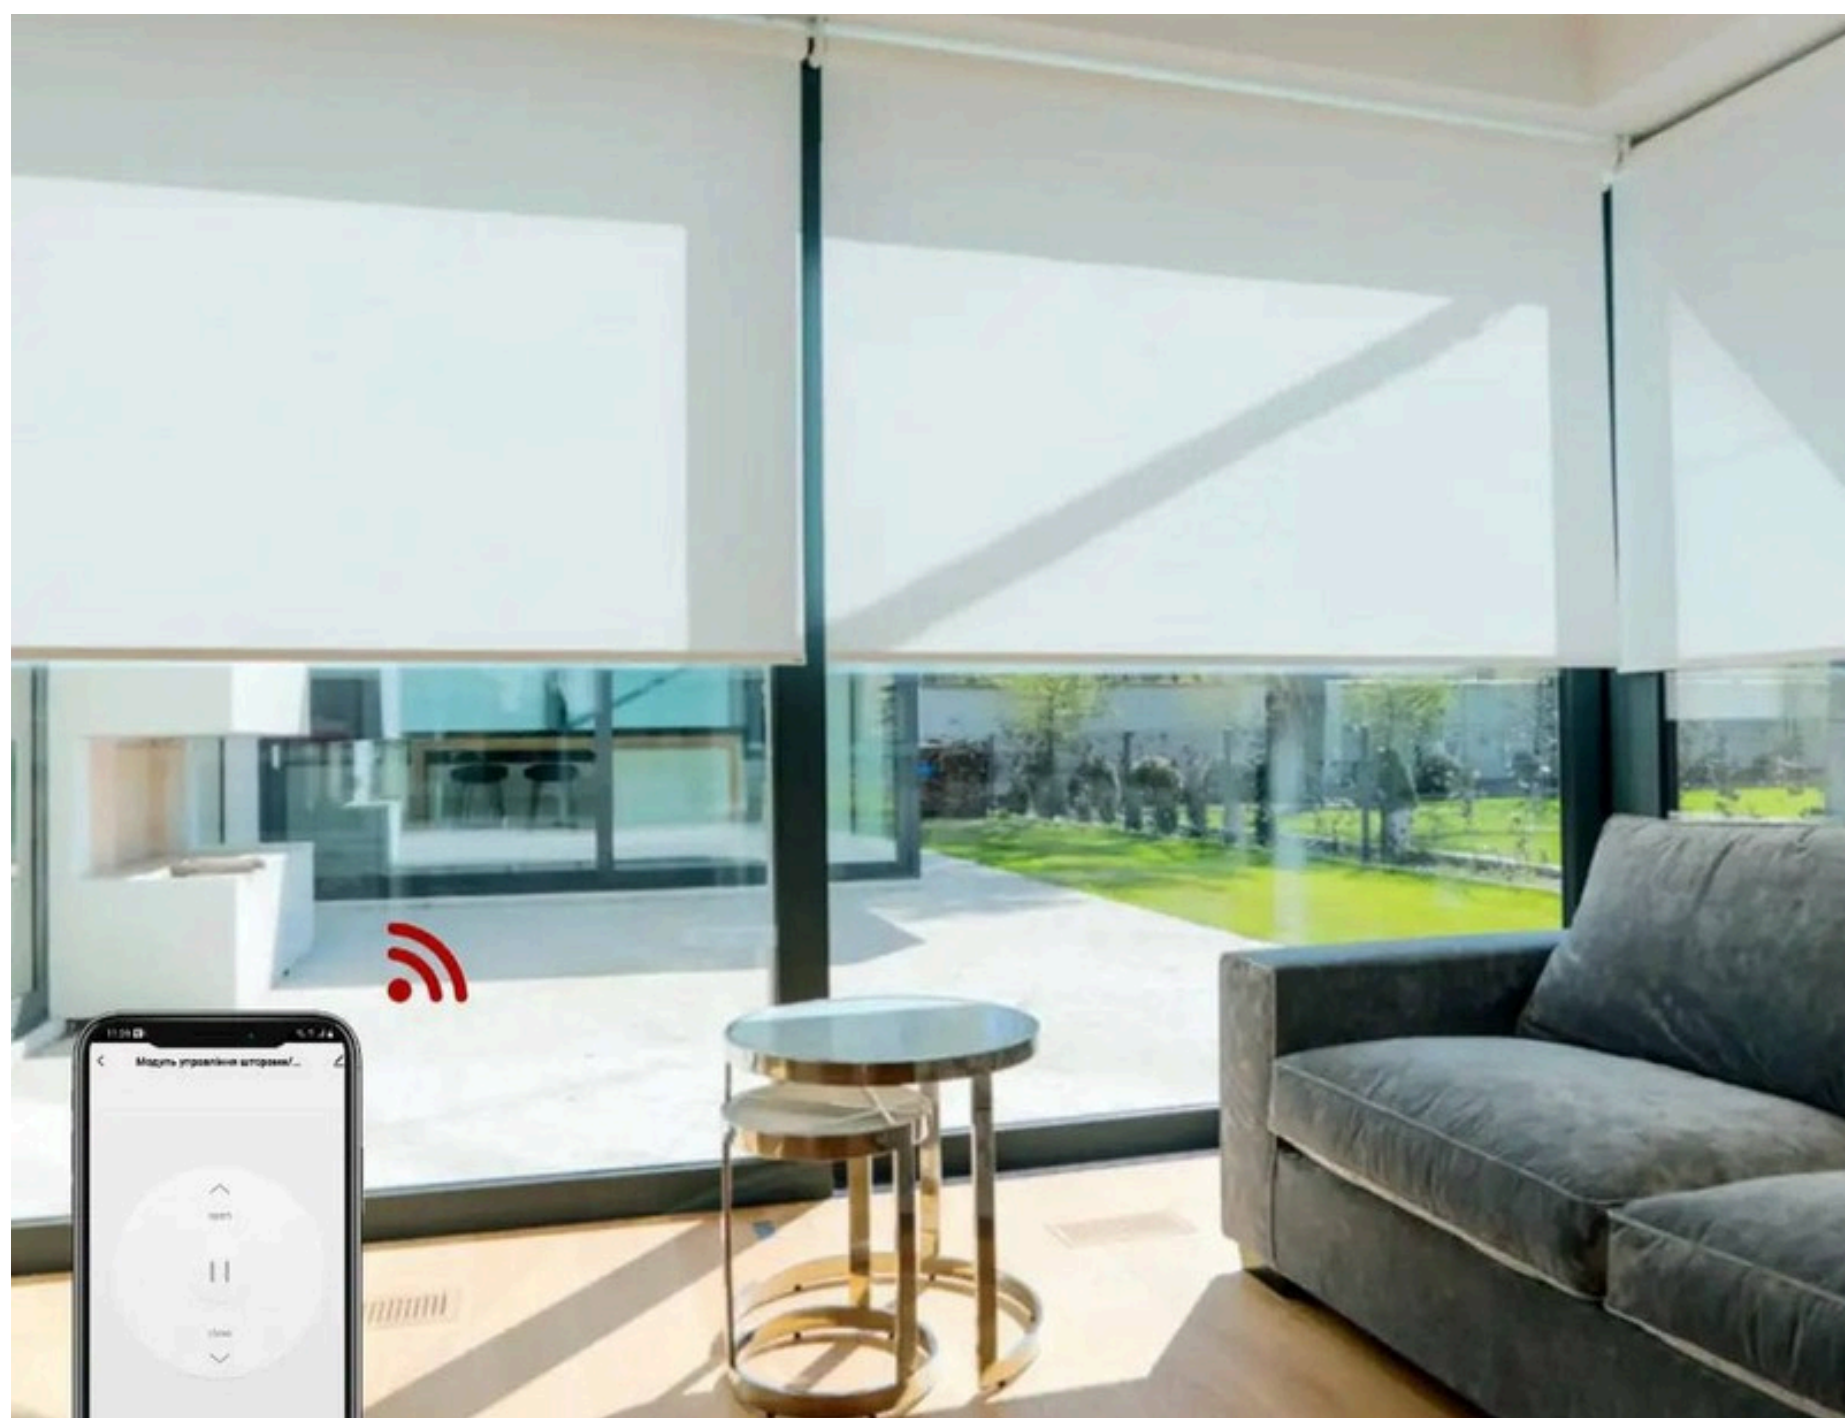

## Автоматика та карнизи

- Зручне керування, монтаж
- Інтеграція з «розумним домом»
- Підходить для великих вікон
- Економія енергії.
- Забезпечує довговічність штор в номерах  
Використовується лише пульт чи клавіша і  
таким чином штори не нищяться.