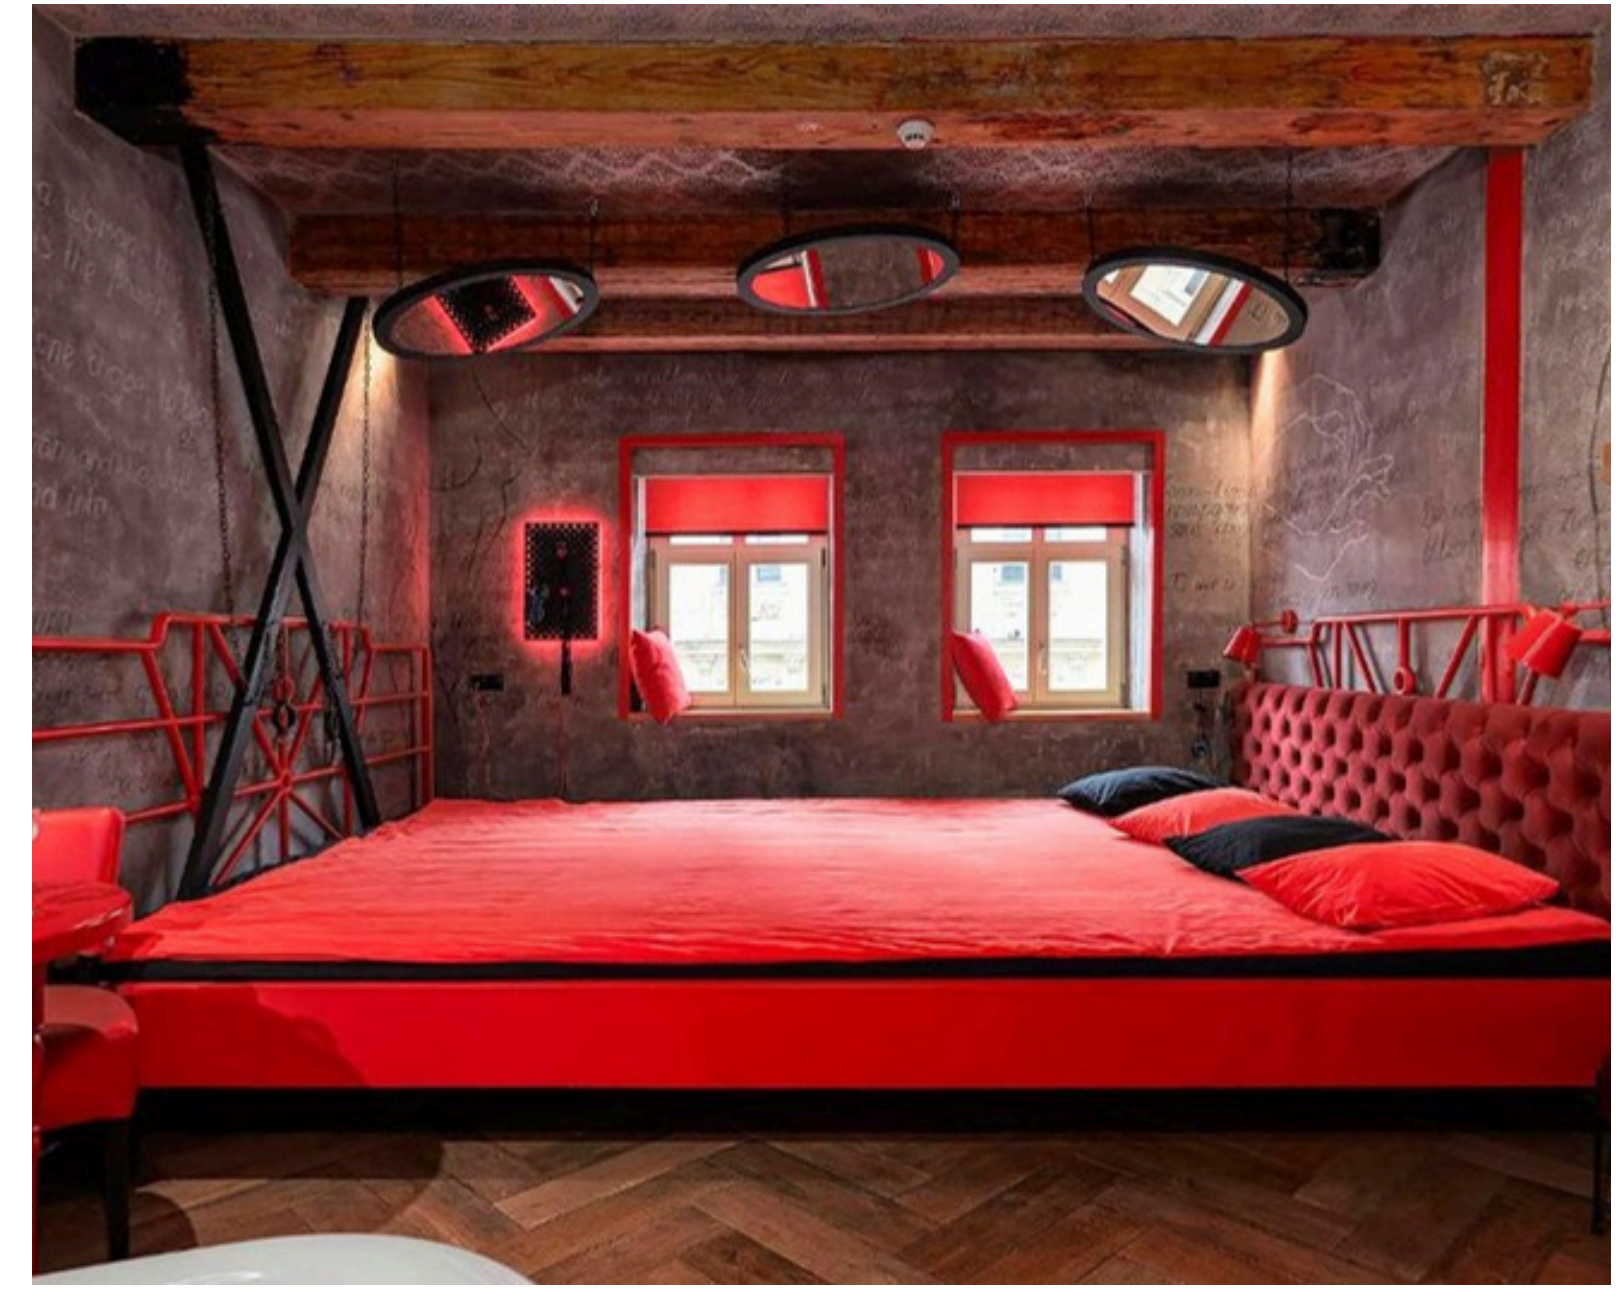

Екстравагантний проєкт для нестандартного готелю.

Ми працювали з великими ліжками, виготовляючи постіль із сатину шириною 350 см та великогабаритні вироби на індивідуальне замовлення. Доповнили інтер'єр декоративними покривалами й подушками з міцного оксамиту.

Атмосфера номерів — смілива, емоційна й така, що запам'ятовується. Раді бути частиною проєкту, де текстиль — не просто деталь, а елемент вражень